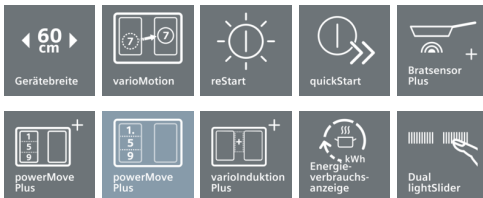

**iQ700**  
**EX607LYV5E**  
**flächenbündiges Design**  
**60 cm Induktions-Kochfeld autark,**  
**Glaskeramik**

**Das moderne varioInduktions-Kochfeld - für mehr Flexibilität beim Kochen.**

- ✓ varioInduktion Plus passt die Kochzonen an Kochgeschirr bis zu 30 cm Durchmesser an – für mehr Flexibilität.
- ✓ powerMove Plus: intuitive Kontrolle dank drei Wärmezonen mit verschiedenen Temperaturen – bei Kontakt aktiviert.
- ✓ Mit dem dual lightSlider lässt sich die Kochstelle einfach und intuitiv bedienen.
- ✓ Home Connect: Informationen über Ihr Kochfeld, egal wo Sie gerade sind – mit der einfach zu bedienenden Home Connect App. (nur in Ländern, in denen Home Connect Service verfügbar ist)
- ✓ cookConnect System: Mit dem praktischen cookConnect System lassen sich diverse Funktionen der Dunstabzugshaube direkt von Ihrem Kochfeld aus steuern. (mit passender Haube)
- ✓ Der Bratsensor Plus steuert die Temperatur in der Pfanne so, dass nichts mehr anbrennen kann.

**Ausstattung**

**Technische Daten**

- Gerätetyp : Kochstelle Glaskeramik
- Bauform : Eingebaut
- Energiequelle : Elektro
- Anzahl der Kochzonen, die gleichzeitig benutzt werden können : 4
- Nischenmaße (H x B x T) (mm) : 56 x 560-576 x 500-516
- Gerätebreite (mm) : 572
- Abmessungen des Gerätes (mm) : 56 x 572 x 512
- Abmessungen des verpackten Gerätes (mm) : 126 x 753 x 608
- Nettogewicht (kg) : 14,456
- Bruttogewicht (kg) : 16,0
- Restwärmearzeige : Getrennt
- Lage der Steuerung : Vorne
- Hauptoberflächenmaterial : Glaskeramik
- Oberflächenfarbe : Schwarz
- Approbationszertifikate : AENOR, CE
- Länge Anschlusskabel (cm) : 110
- EAN-Nummer : 4242003838662
- Elektroanschlusswert (W) : 7400
- Spannung (V) : 220-240
- Frequenz (Hz) : 50; 60