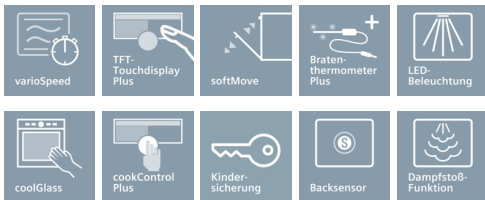

iQ700
blackSteel Design
CN878G4B6 schwarz
Mikrowellen-Backofen mit
Dampfunterstützung

Verkürzen Sie die Zubereitungszeit dank varioSpeed, Schnellaufheizung und activeClean®. Und steuern Sie Ihren Backofen von überall mit Home Connect.

- ✓ varioSpeed: bis zu 50% Zeitersparnis dank integrierter Mikrowelle; Schnellaufheizung: schneller zur gewünschten Backtemperatur.
- ✓ Home Connect: Steuerung und Zugriff auf Ihren Backofen, egal wo Sie gerade sind – mit der einfach zu bedienenden Home Connect App.
- ✓ TFT-Touchdisplay Plus: beste Lesbarkeit und intuitive Bedienbarkeit.
- ✓ activeClean: die Selbstreinigungsautomatik / Pyrolyse für müheloses Reinigen.

iQ700

blackSteel Design

CN878G4B6 schwarz

Mikrowellen-Backofen mit Dampfunterstützung

Ausstattung

Backofentyp und Heizart

- Kompaktbackofen mit Mikrowelle mit 15 Beheizungsarten: 4D Heißluft, Heißluft sanft, Ober-/Unterhitze, Ober-/Unterhitze sanft, Umluft-Grill-System, Großflächengrill, Kleinflächengrill, Pizzastufe, coolStart, separate Unterhitze, Intensivhitze, Sanftgaren, Vorwärmen, Dörren, Warmhalten
- Zusätzliche Beheizungsarten mit Dampf: Regenerieren, Gären
- Zusätzliche Beheizungsarten mit Mikrowelle: Mikrowelle, Mikrowellen-Kombinationsbetrieb (varioSpeed) für bis zu 50% Zeitersparnis
- Elektronische Temperaturregelung von 30 °C - 300 °C
- Max. Leistung: 900 W; 5 Mikrowellen-Leistungsstufen (90 W, 180 W, 360 W, 600 W, 900 W)
- Schnellaufheizung
- Edelstahl-Lüfterrad
- Externe Dampferzeugung
- Garraumvolumen: 45 l

Reinigung

- activeClean® - Selbstreinigungs-Automatik
- Pyrolysefähige Backbleche
- Spezialglas-Innentür für Mikrowelle

Design

- blackSteel Design
- lightControl-Bedienkonzept - für einfache Bedienung
- Titan-Glanzemail anthrazit
- Backofengriff aus massivem Edelstahl