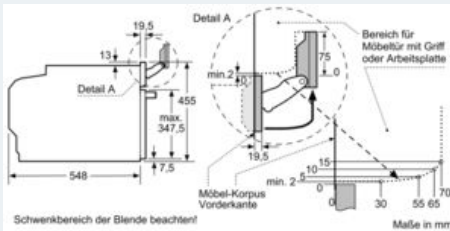

Wird das Kompaktgerät unter einem Kochfeld eingebaut, muss folgende Arbeitsplattenstärke (ggf. inkl. Unterkonstruktion) beachtet werden.

Kochfeld-Typ	min. Arbeitsplattenstärke	
	aufgesetzt	flächenbündig
Induktionskochfeld	42 mm	43 mm
Vollflächen-Induktionskochfeld	52 mm	53 mm
Gaskochfeld	32 mm	43 mm
Elektrokochfeld	32 mm	35 mm