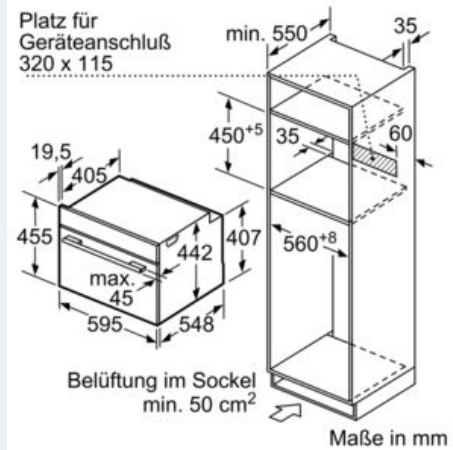

Wird das Kompaktgerät unter einem Kochfeld eingebaut, muss folgende Arbeitsplattenstärke (ggf. inkl. Unterkonstruktion) beachtet werden.

Kochfeld-Typ	min. Arbeitsplattenstärke	
	aufgesetzt	flächenbündig
Induktionskochfeld	42 mm	43 mm
Vollflächen-Induktionskochfeld	52 mm	53 mm
Gaskochfeld	32 mm	43 mm
Elektrokochfeld	32 mm	35 mm