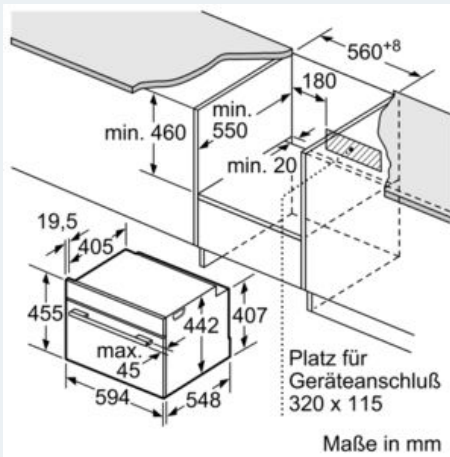

iQ700
blackSteel Design
CN878G4B6 schwarz
Mikrowellen-Backofen mit
Dampfunterstützung

Maßzeichnungen